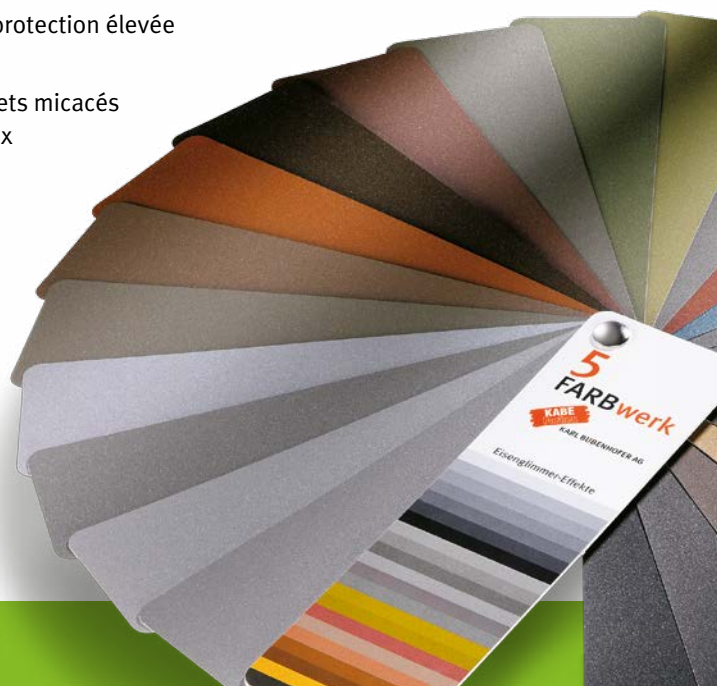

KARL BUBENHOFER SA